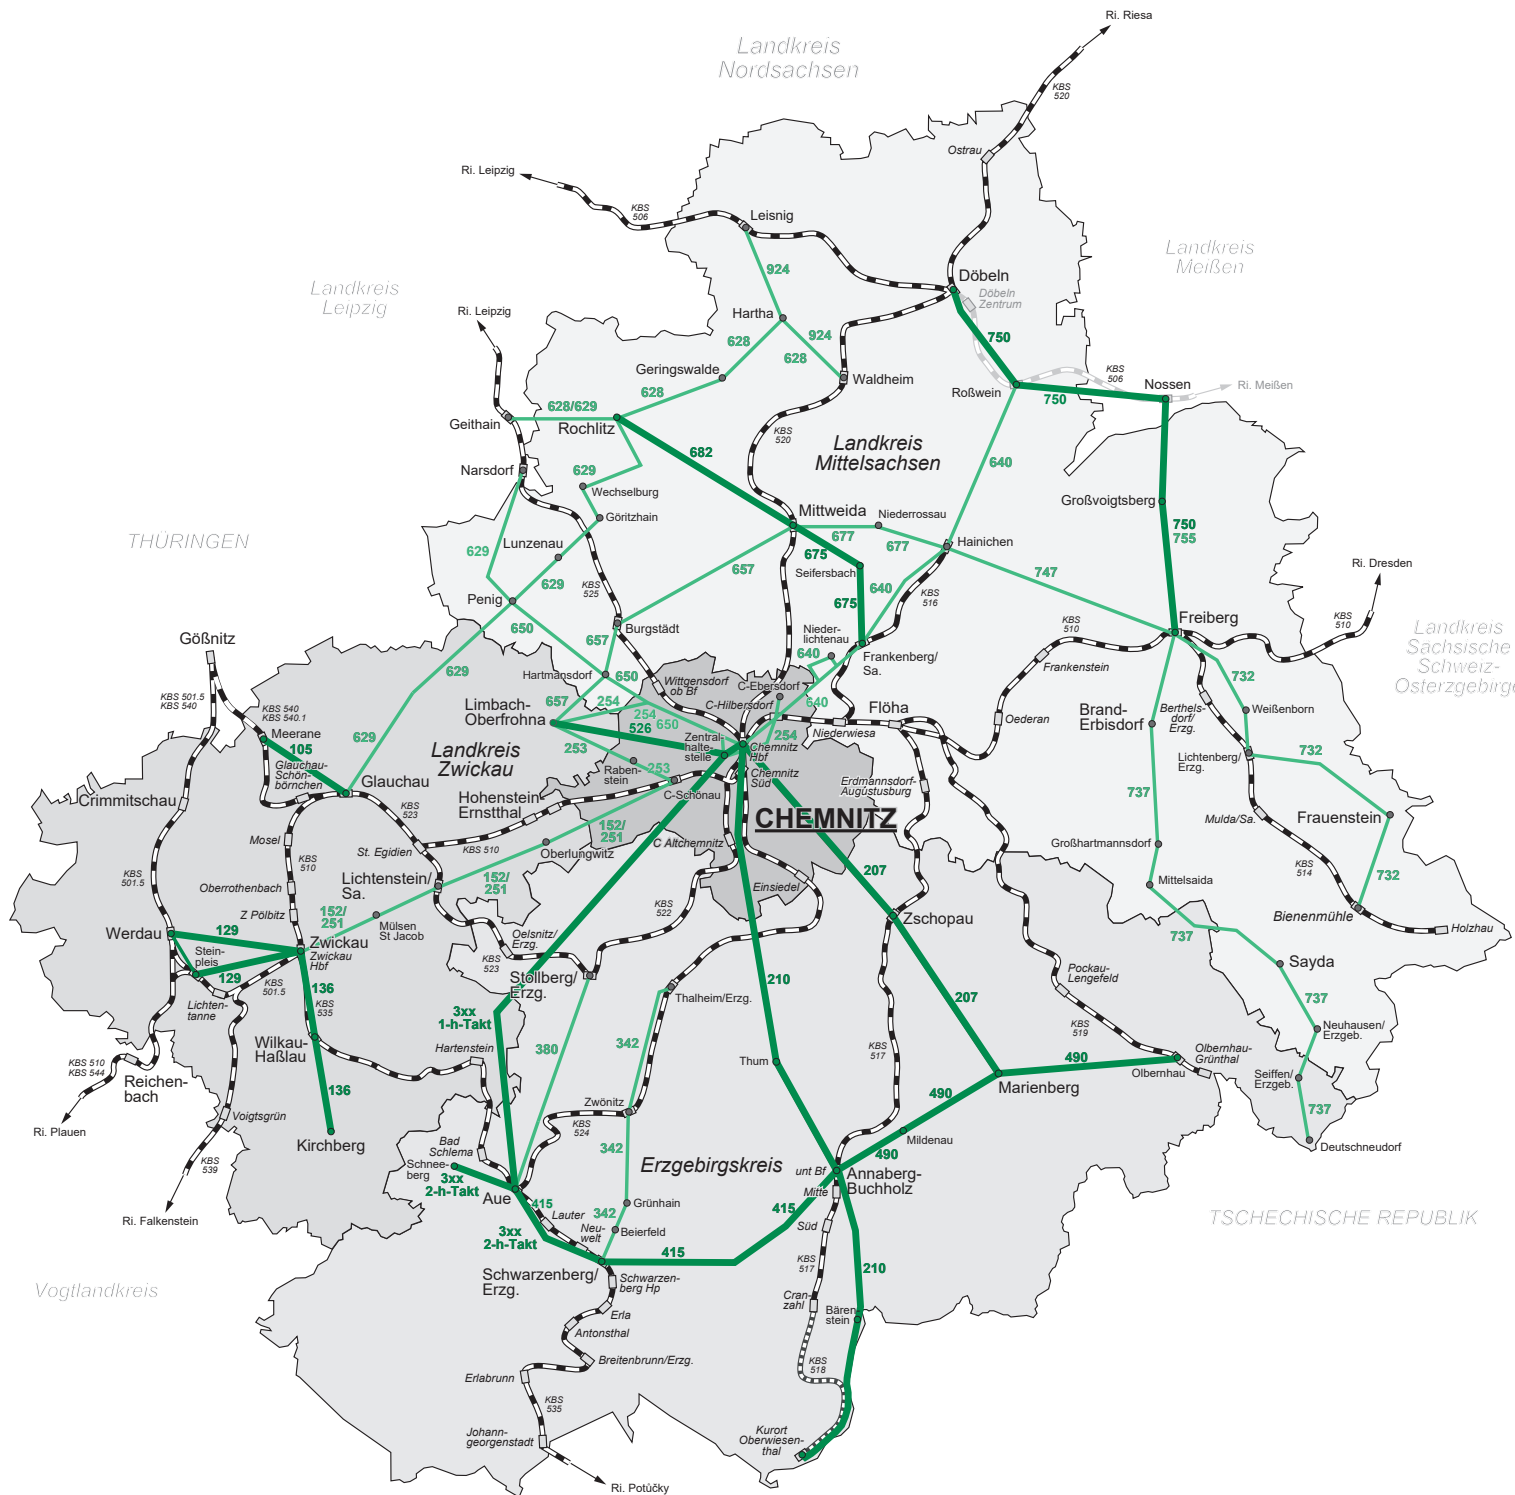

Verkehrsverbund Mittelsachsen

Linien PlusBus

Zeichenerklärung:

- 210 Realisierung PlusBus-Linie
- 657 Linie mit PlusBus-Option (Maßnahme gemäß NVP)
- Eisenbahnstrecke mit Bahnhof (Auswahl)
- Schmalspurbahn mit Bahnhof (Auswahl)
- 510 Kursbuchnummer