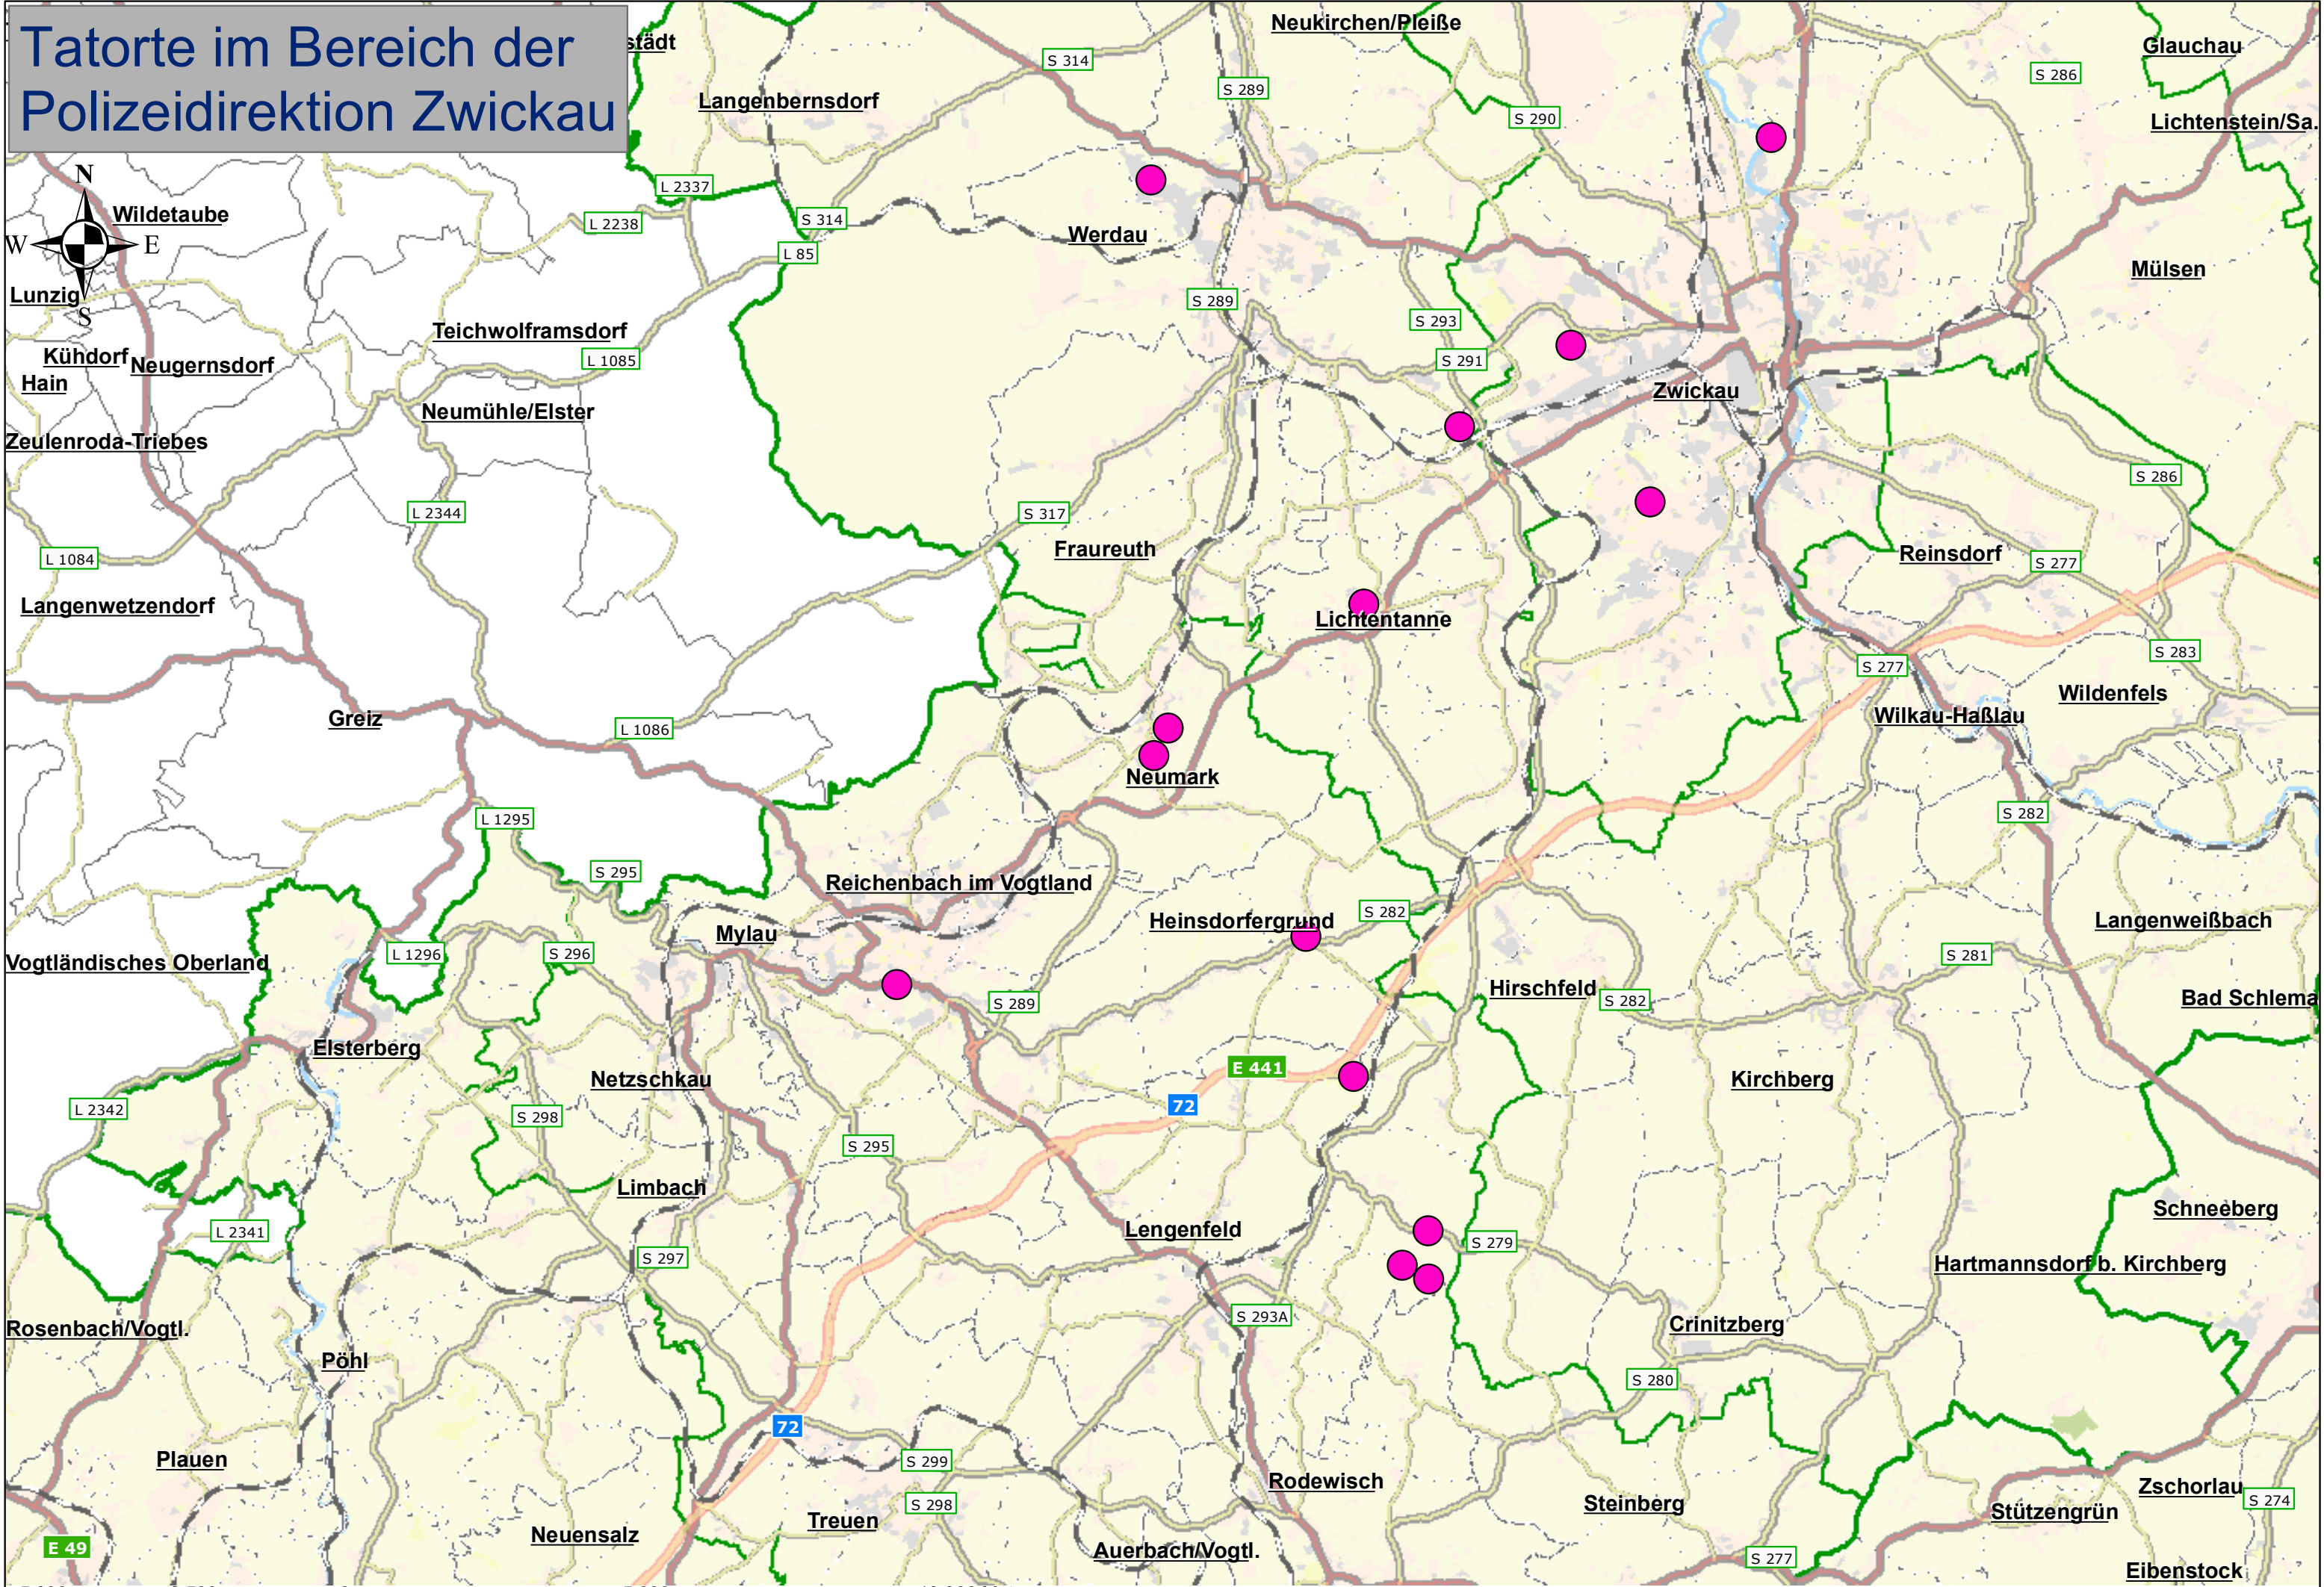

# Tatorte im Bereich der Polizeidirektion Zwickau

5.000 2.500 0 5.000 10.000 Meter